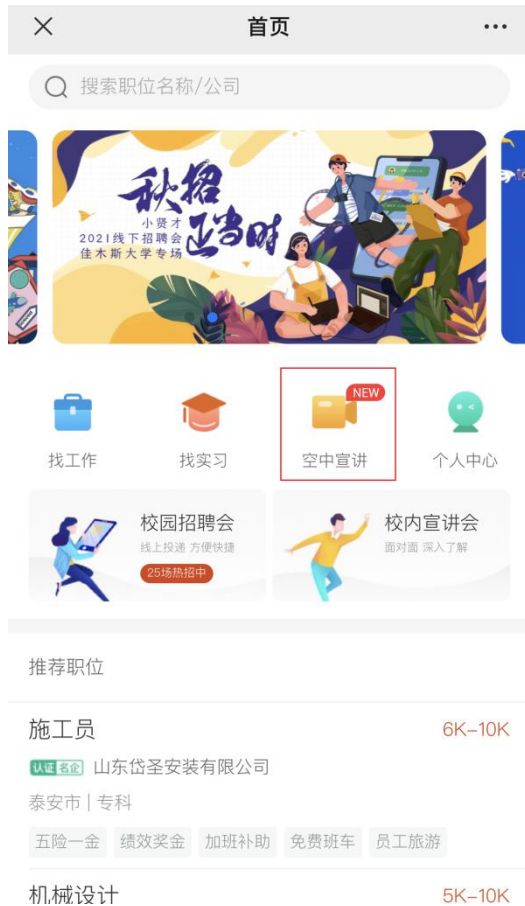

五险一金 绩效奖金

⚠️ 小贤才提示
抵制招聘诈骗，加强自我保护，以任何理由索取财物，均涉嫌违法，请提高警惕！
点击举报>

☆ 收藏 投递简历

< >

(4) 宣讲会

点击首页“校内宣讲会”可查看本校或外校举办的宣讲会，可通过宣讲会名称等关键字对宣讲会进行筛选。点击宣讲会可查看本场宣讲详情与企业信息，对参会职位进行简历投递。

(5) 空中宣讲会

通过点击“空中宣讲会”查看举办的空宣企业信息与相关视频或直播，已经结束的宣讲会则不可再观看直播/视频。

2、微信菜单栏

学生可直接通过微信菜单栏选择“空中双选”“找全职”“在线直聊”

“空中宣讲”进入相应页面，进行查看、投递简历。

可通过“最新活动”查看平台最近活动信息。