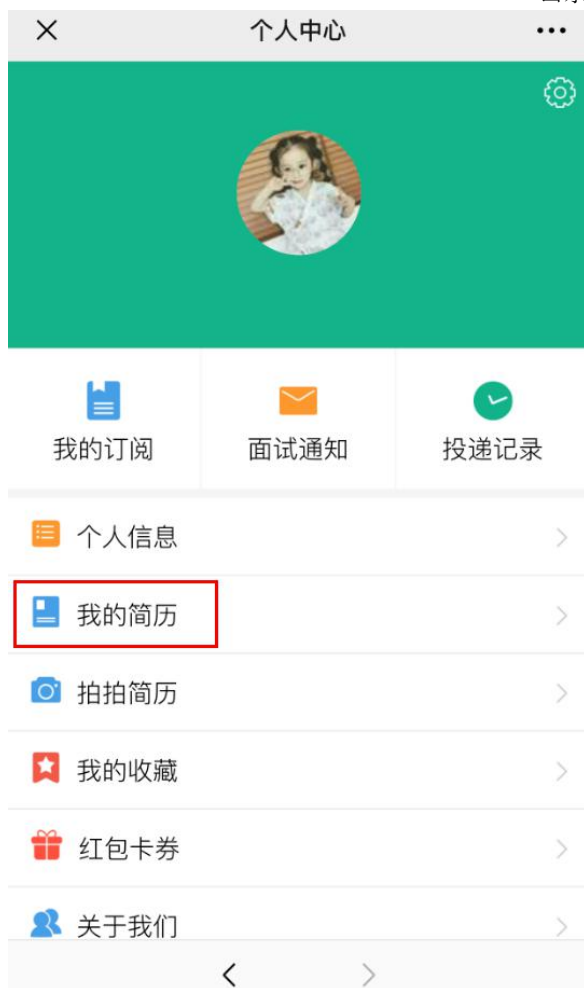

小贤才校园招聘平台学生操作手册

一、学生激活流程

1、关注“小贤才”微信公众号，通过小贤才：“用户登录” — “学生入口”进入微信首页，点击“个人中心”进入登陆界面，点击界面下方“学号激活”

× 学号激活 ...

确认

< >

3、激活完成后，可直接完善“**我的简历**”，尽量完整的填写简历信息，要知道简历完善度越高，越容易获得 HR 的青睐。

注意事项：

(1) 已完成自主注册的学生无需进行激活流程，若提示“存在相同手机号的不同学生信息”，可通过手机号码进行找回密码进行登录；

(2) 激活成功后，可通过微信端查看企业招聘信息、查看本校招聘会、宣讲会信息，可以通过微信端创建文字简历与照片简历，向企业投递线上简历，企业对简历进行反馈后，系统将自动向微信端发送简历动态通知与面试通知；

(3) 激活成功后，账号为自动登录状态，请不要退出账号，否则将接收不到学校发送的任何招聘活动通知；