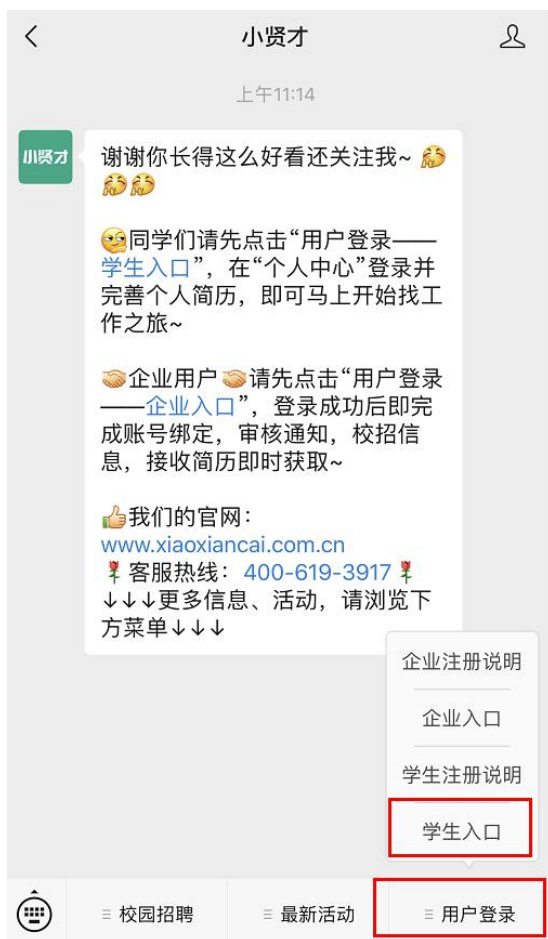

小贤才校园招聘平台学生操作手册

一、学生激活流程

1、关注“小贤才”微信公众号，通过小贤才：“用户登录” — “学生入口”进入微信首页，点击“个人中心”进入登陆界面，点击界面下方“学号激活”

× 学号激活 ...

确认

< >

3、激活完成后，可直接完善“**我的简历**”，尽量完整的填写简历信息，要知道简历完善度越高，越容易获得 HR 的青睐。

注意事项：

(1) 已完成自主注册的学生无需进行激活流程，若提示“存在相同手机号的不同学生信息”，可通过手机号码进行找回密码进行登录；

(2) 激活成功后，可通过微信端查看企业招聘信息、查看本校招聘会、宣讲会信息，可以通过微信端创建文字简历与照片简历，向企业投递线上简历，企业对简历进行反馈后，系统将自动向微信端发送简历动态通知与面试通知；

(3) 激活成功后，账号为自动登录状态，请不要退出账号，否则将接收不到学校发送的任何招聘活动通知；